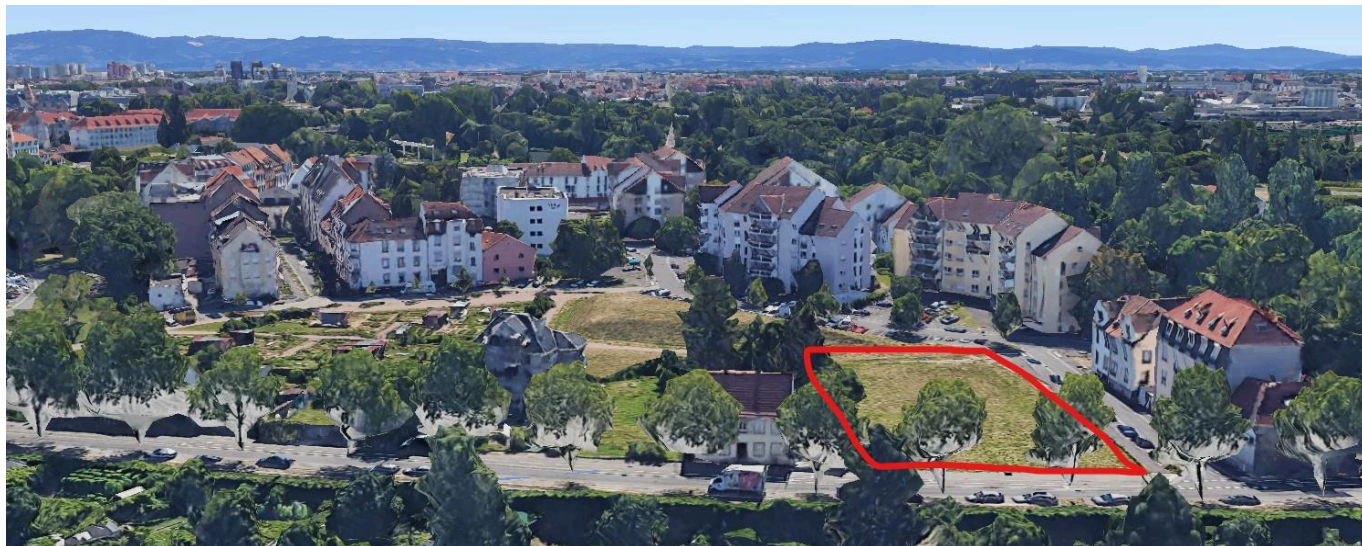

# SIGNEZ LA PÉTITION

**NON à l'installation d'un centre d'hébergement d'urgence dans notre quartier !**

Suite à l'article de Rue89 annonçant l'**implantation d'un centre d'hébergement d'urgence au cœur de notre quartier fin 2024**, sur un **terrain inondable et pollué**, les riverains, **choqués et indignés** d'être mis **devant le fait accompli** et d'apprendre cette décision par voie de presse **sans aucune concertation publique**, ont lancé une **pétition pour s'opposer à ce projet !**

L'Association Portes de la Montagne Verte (APMV) soutient cette initiative.